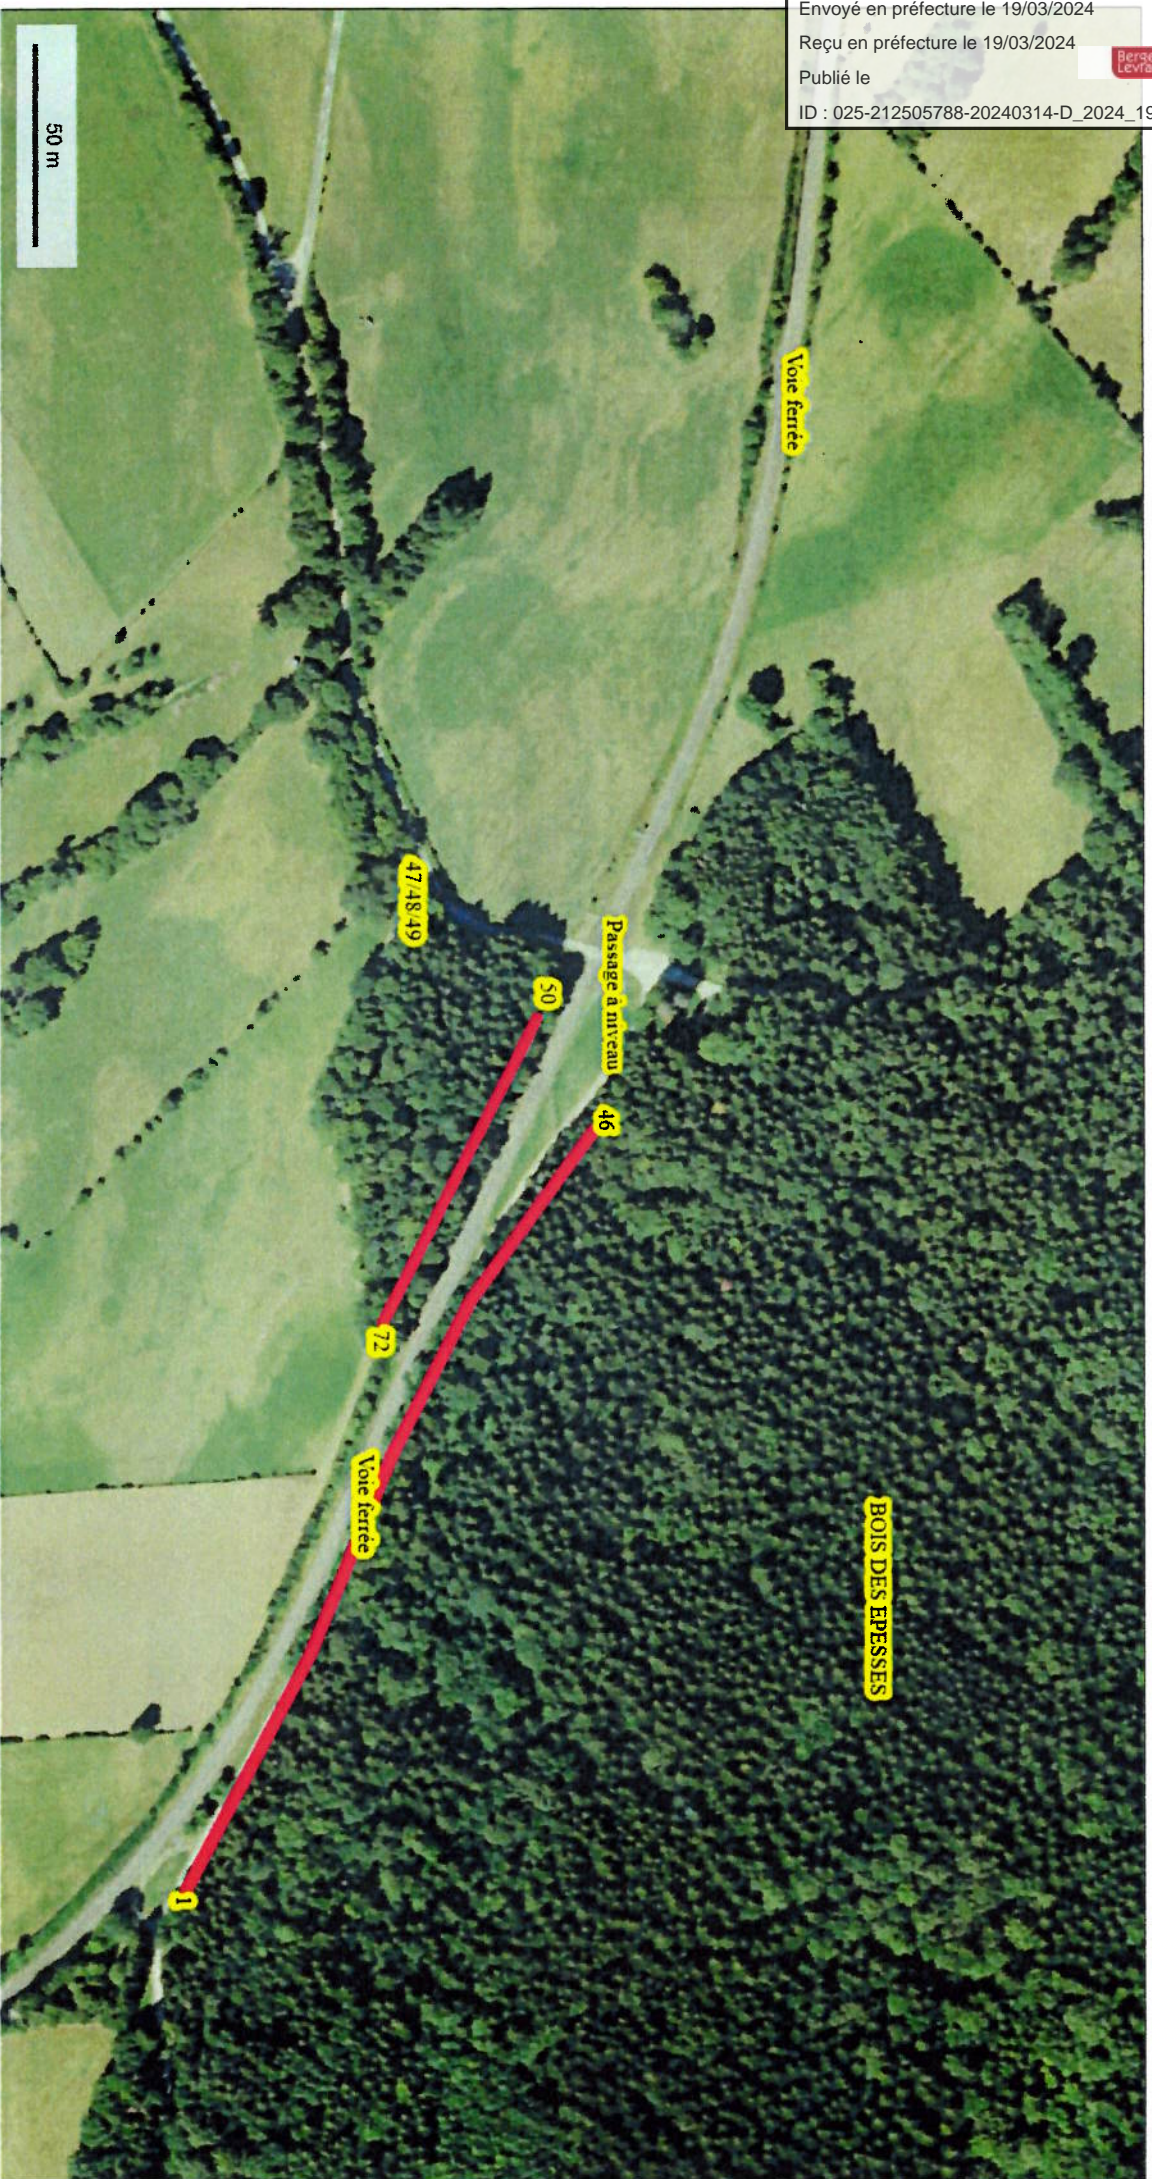

Emplacement lots de bois

Numéros d'ordre bois des Epesses

Longitude : 6° 22' 01" E
Latitude : 47° 08' 53" N